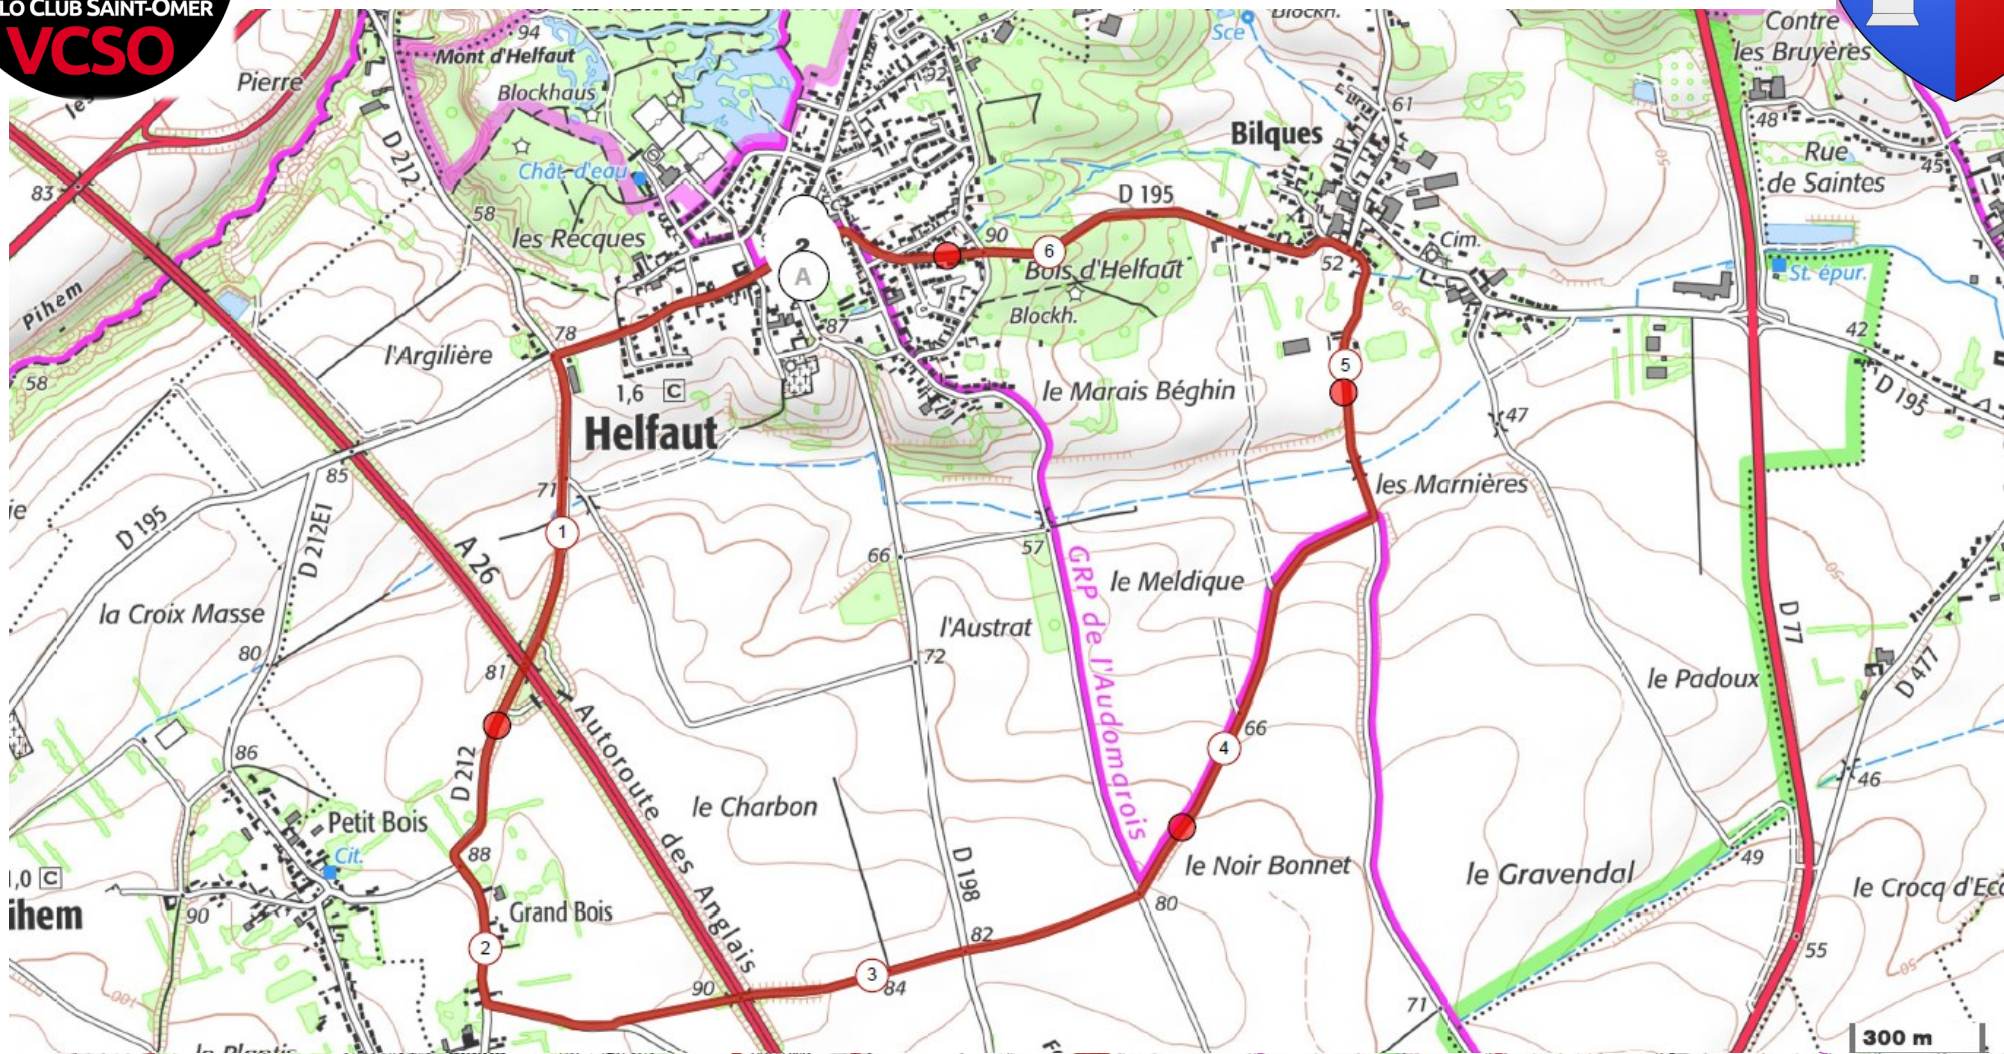

# Samedi 2 juillet 2022

**Circuit de 6.574 km - Dénivelé : 71 m**

47m 94m 71m 71m