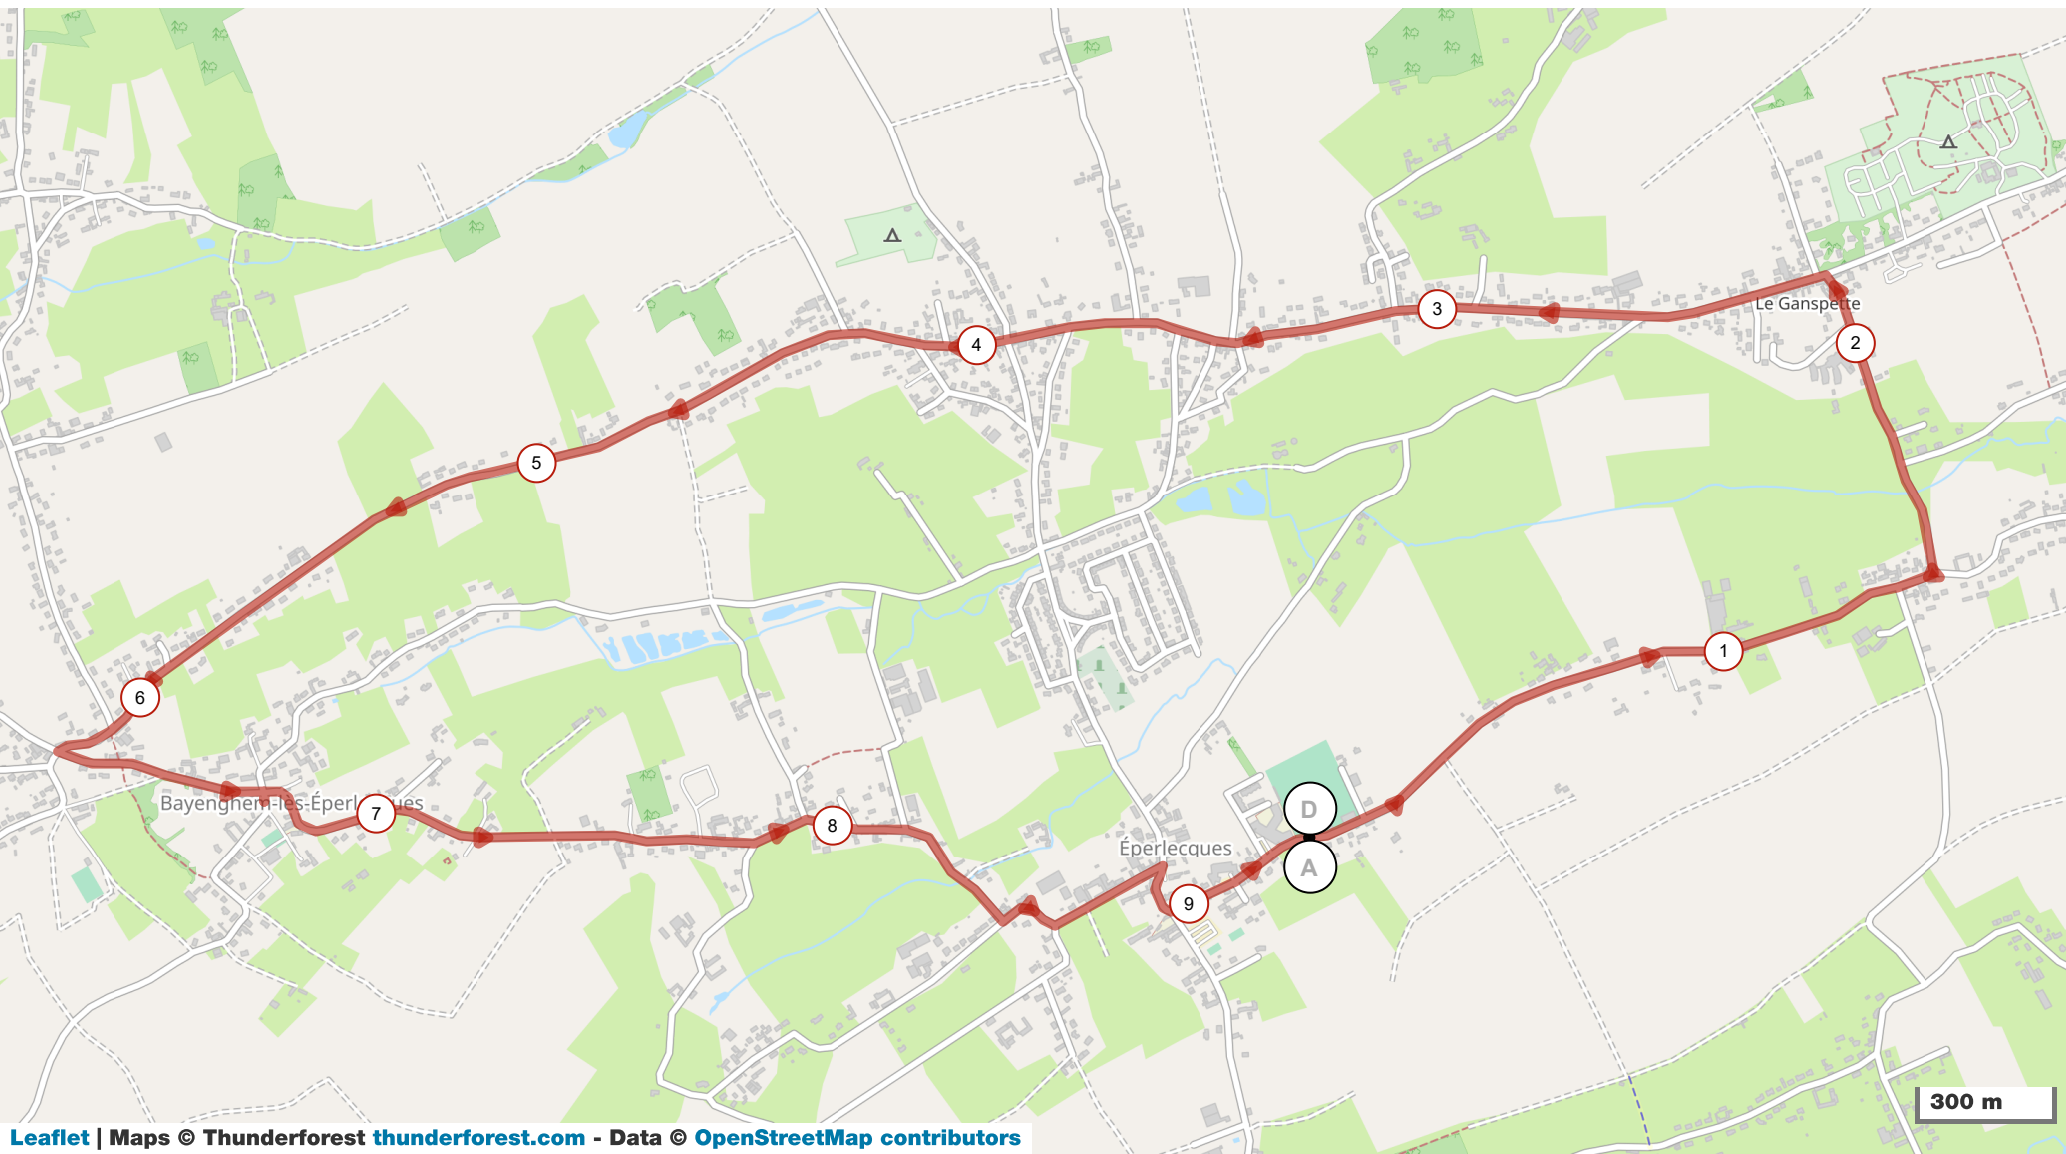

14428304 | Cyclisme - Route | EPERLECQUES ASCENSION

Éperlecques -> Éperlecques

9.294 km ↑ 65 m ↓ 65 m ▲ 4 m ▼ 54 m

Leaflet | Maps © Thunderforest thunderforest.com - Data © OpenStreetMap contributors

Le droit de reproduction est strictement réservé à un usage personnel et privé. Lors de la pratique de votre activité, veuillez à respecter les propriétés et chemins privés et assurez-vous de la praticabilité du parcours.

© 2022 Openrunner